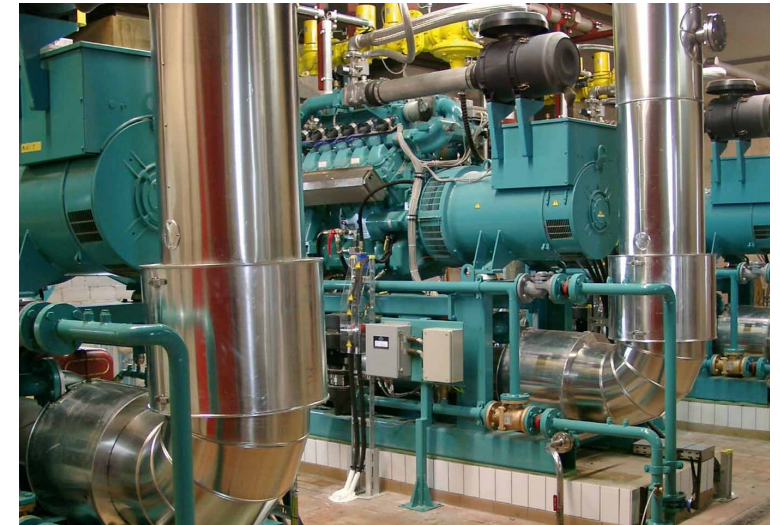

Hocheffiziente Blockheizkraftwerke (BHKW): Strom und Wärme, wo Sie wollen.

MWB Power ist Premium Vertriebs- und Servicepartner für Blockheizkraftwerke der 2G Energy AG. Mit 2G haben wir einen Partner an unserer Seite, der als Pionier, Innovator und einer der führenden Hersteller von Energieerzeugungssystemen mit Kraft-Wärme-Kopplung einen erstklassigen Ruf in der Wirtschaft genießt. Sie profitieren von einem hochwertigen und umfassenden 24/7 Service für maximale Verfügbarkeit und Effizienz Ihrer BHKW-Anlage. Wir vertreten 2G in unserer Region als Premiumpartner. Im Service führen wir Wartungs- und Reparaturarbeiten für BHKW-Module von 2G durch. Im Vertrieb sind wir regionaler Ansprechpartner für alle 2G-Themen.

Industrielle LED-Beleuchtung für Werks- und Fertigungshallen gemäß Arbeitsstättenrichtlinie und DIN 12464

LED-Technologie bietet faszinierende Möglichkeiten der Effizienzsteigerung. MWB Power ist Ihr Partner in allen Fragen der industriellen LED-Beleuchtung – von umfassender Beratung über die Konzeption individueller Lösungen, dem Umbau ohne Störung von Arbeitsabläufen bis zur Inbetriebnahme und darüber hinaus. Sie profitieren von mehr Sicherheit und Produktivität in allen Arbeitsprozessen – bei einem deutlich sinkenden Energiebedarf.